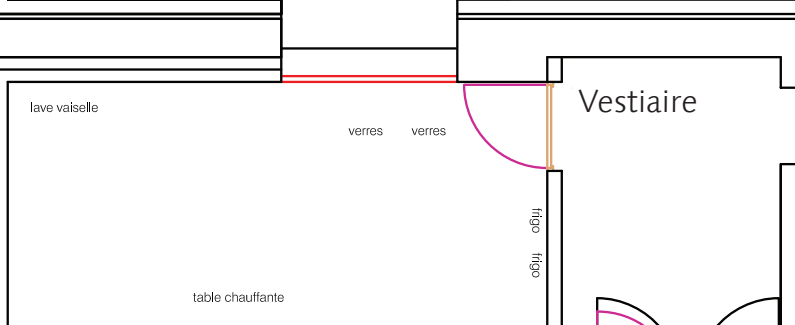

Salle des Ormeaux  
en école

Salle	Théâtre	École	U	Réunion	Surface m <sup>2</sup>
A1		34places	50places	24places	87
A2		34places	50places	24places	87
A		68places	100places	48places	174
B		34places	50places	24places	87
C		34places	50places	24places	87
D					25
E				20places	41
F				14places	33
G				12places	
Ormeaux		50places	à la demande		114
Auditorium	295places				300

lave vaisselle

184  
verres verres

Vestiaire

Salle des Ormeaux  
en U

Salle	Théâtre	École	U	Réunion	Surface m <sup>2</sup>
A1		34places	50places	24places	87
A2		34places	50places	24places	87
A		68places	100places	48places	174
B		34places	50places	24places	87
C		34places	50places	24places	87
D					25
E				20places	41
F				14places	33
G				12places	
Ormeaux		50places à la demande			114
Auditorium	295places				300